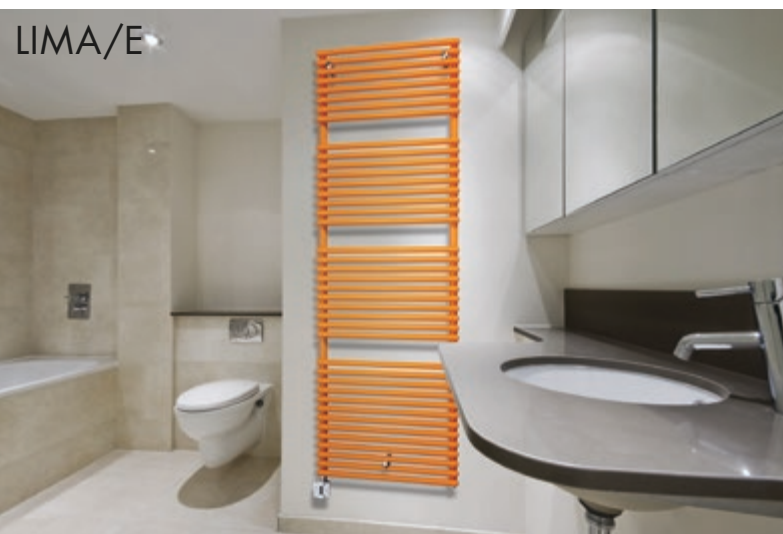

bremono

Les radiateurs de salle de bains bremono allient merveilleusement fonctionnalité et esthétique. D'une excellente qualité de finition et d'un design élégant, ils confèrent à chaque salle de bains une ambiance unique.