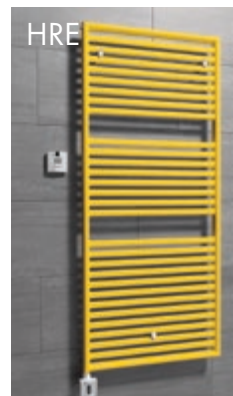

Encore plus de place pour votre linge: Avec l'étendoir à linge télescopique STEWI pour GERA, HR et LIMA, vous séchez nettement plus en même temps.

Les vannes spéciales brems et un large choix d'accessoires particuliers complètent l'assortiment et s'adaptent merveilleusement au design des radiateurs. L'ensemble se transforme ainsi en un élément élégant et attractif.

GEBO

STEWI

Polyvalent: purement électrique, seulement à l'eau chaude du chauffage central ou combiné.

GEBO

HRE

HR

Grâce au site de production en Suisse, vos demandes particulières peuvent être réalisées rapidement et soigneusement.