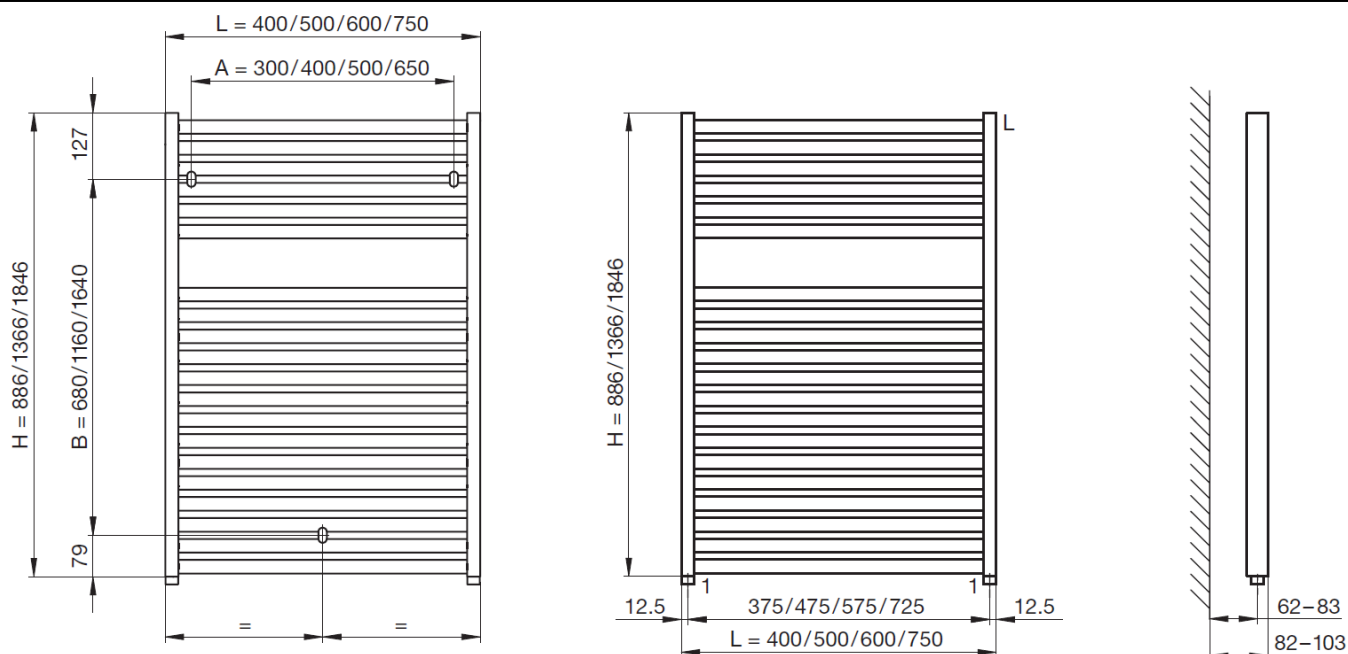

Etendue de la fourniture GERA

Radiateur sèche-serviettes GERA dans la teinte et la dimensions souhaitées ; y compris trois consoles des vis et chevilles, une vanne de purge air 1/4".

- 1 Raccord 1/2", pour insert de vissage TKM double tube et/ou corps de chauffe électrique
- L Purge air 1/4", encastrée

Emballage

Les radiateurs sèche-serviettes et les accessoires standard sont emballés dans un film en plastique et du carton

Etendue de la fourniture GERA/E

Radiateur sèche-serviettes GERA/E dans la teinte et les dimensions souhaitées, rempli de fluide caloporteur ; y compris trois consoles, des vis et des chevilles.

Un corps de chauffe adapté au volume du radiateur (type de corps de chauffe selon commande) et instructions de montage et mode d'emploi

Emplacement des consoles

Le montage s'effectue selon les esquisses ci-dessous.

Remarque : L'étendoir de linge télescopique Stewi ne peut être rabattu que si les consoles sont complètement déployées.