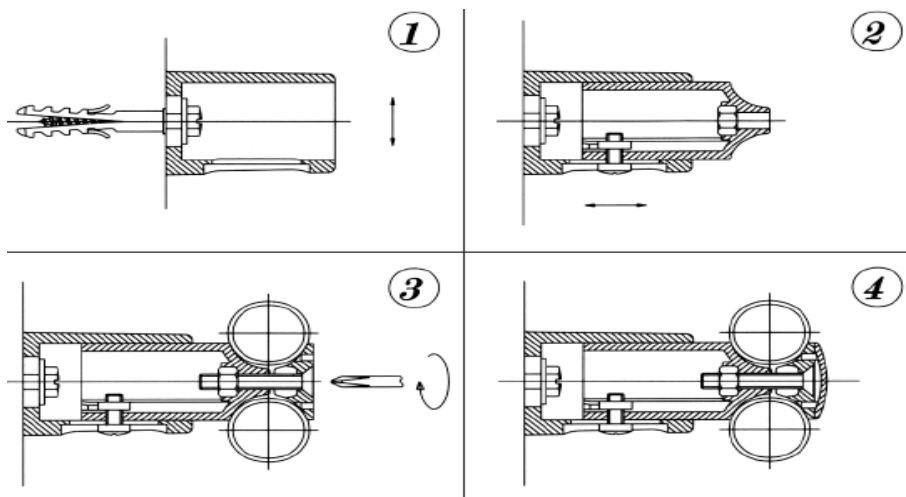

### Etendue de la fourniture GERA/E

Radiateur sèche-serviettes GERA/E dans la teinte et les dimensions souhaitées, rempli de fluide caloporteur ; y compris trois consoles, des vis et des chevilles.

Un corps de chauffe adapté au volume du radiateur (type de corps de chauffe selon commande) et instructions de montage et mode d'emploi

### Emplacement des consoles

Le montage s'effectue selon les esquisses ci-dessous.

Remarque : L'étendoir de linge télescopique Stewi ne peut être rabattu que si les consoles sont complètement déployées.