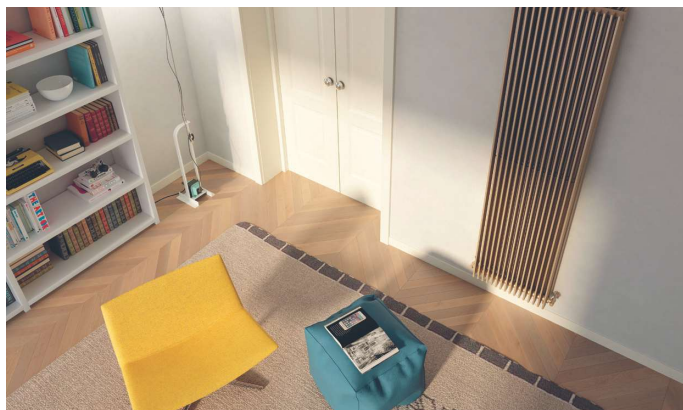

seit 1989

bremo®

Die Sonnenseite der Wärme

BFR FLACHROHRHEIZKÖRPER

bremo-BFR Designheizkörper: Eleganz in klarer Form. Mit seinen vertikal ausgerichteten Flachrohren überzeugt er durch sein zeitloses Design. Erhältlich in einfacher oder doppelter Ausführung, kann der BFR flexibel an unterschiedliche Raumgrößen und Wärmebedürfnisse angepasst werden. Durch seine schlanke Silhouette integriert er sich harmonisch ins Wohnambiente und sorgt effizient für angenehme Wärme mit stilvollem Auftritt.