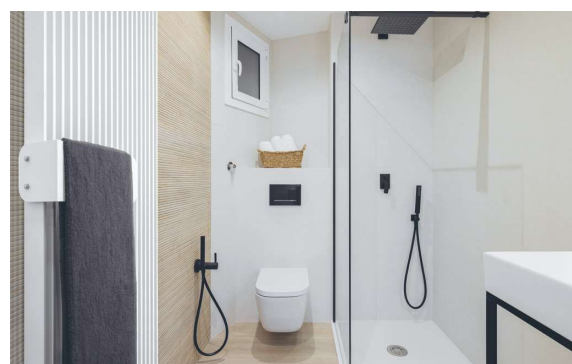

seit 1989

bremo®

Die Sonnenseite der Wärme

BFR FLACHROHRHEIZKÖRPER

bremo-BFR Designheizkörper: Eleganz in klarer Form. Mit seinen vertikal ausgerichteten Flachrohren überzeugt er durch sein zeitloses Design. Erhältlich in einfacher oder doppelter Ausführung, kann der BFR flexibel an unterschiedliche Raumgrößen und Wärmebedürfnisse angepasst werden. Durch seine schlanke Silhouette integriert er sich harmonisch ins Wohnambiente und sorgt effizient für angenehme Wärme mit stilvollem Auftritt.